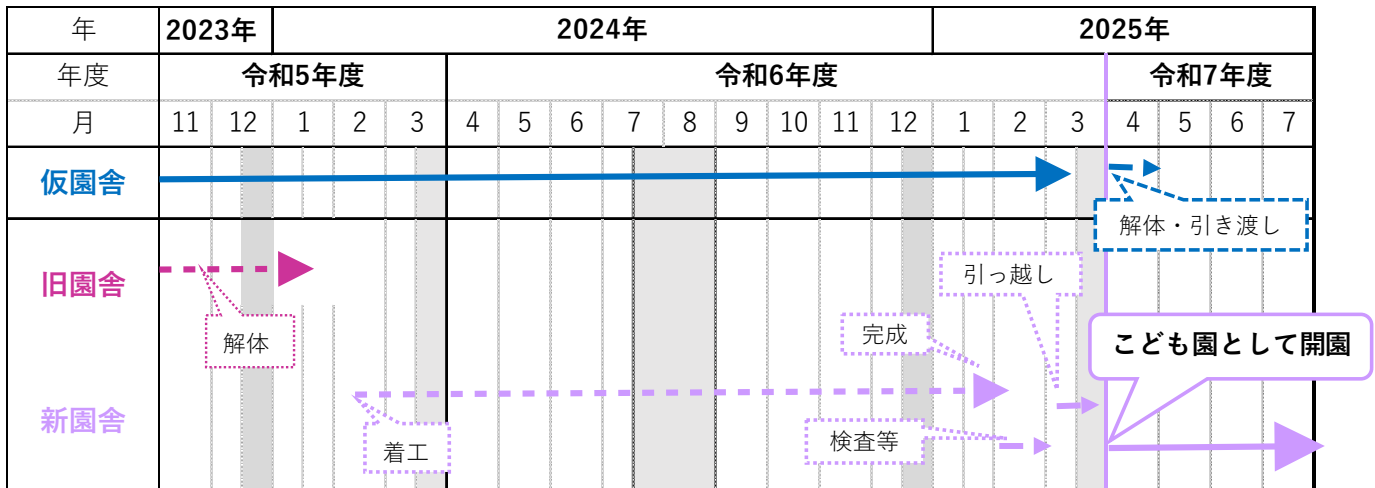

成増すみれ幼稚園 建替えについて

この度、園舎の老朽化に伴い園舎を建て替えることとなりました。新園舎完成までの間、和光市白子1丁目の仮園舎で運営しており、2025年4月から幼保連携型認定こども園として開園いたします。

① 経緯

旧園舎は築53年になりますが、2004年に耐震工事として大規模修繕工事を行い、それ以降も様々な改善工事をして園舎を維持してきました。2021年4月末のシロアリ被害をきっかけに、調査の結果外壁を含め老朽化が思いの外進んでいることが判明しました。一方、少子化に加え、保護者の就労状況の変化に伴い、現在は幼稚園児よりも保育園児の人数が多く、将来的には幼稚園だけでは、立ち行かなくなってゆくだろうと、こども園への移行を考えておりました。

幼稚園のままの建て替えよりもこども園への移行に伴う建て替えの方が、補助金支給額が多いということもあり、建て替えのタイミングでこども園に移行することにいたしました。

② スケジュール

設計管理：株式会社 SOU 建築設計室

施工：五十鈴建設株式会社

③ 2025年度以降の定員

定員	1号認定	2号認定	3号認定	計
1歳			10名	10名
2歳			10名	10名
3歳	20名	10名		30名
4歳	20名	10名		30名
5歳	20名	10名		30名